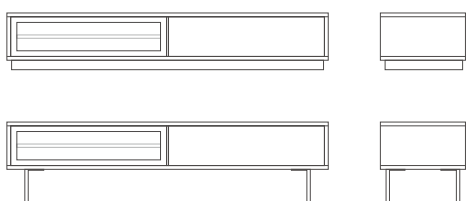

ROSA TV ローザテレビボード

Design

ALGORHYTHM

Structure

素材：ウォールナット、オーク、アッシュ 突板

仕上：オイルフィニッシュまたはウレタン塗装

※アッシュはウレタン塗装のみ

[ロータイプ]

[ハイタイプ]

ROSA TV ローザテレビボード

ロータイプ

D 450 H 300 (スチール脚の場合 H430)

W

1000	132,000 (120,000)
1100	135,300 (123,000)
1200	137,500 (125,000)
1300	140,800 (128,000)
1400	143,000 (130,000)
1500	148,500 (135,000)
1600	154,000 (140,000)
1700	158,400 (144,000)
1800	169,400 (154,000)
1900	180,400 (164,000)
2000	190,300 (173,000)