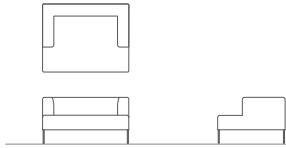

	F1	F2	F3	F4
カバー	110,000 (100,000)	127,600 (116,000)	145,200 (132,000)	162,800 (148,000)
本体+カバー	407,000 (370,000)	424,600 (386,000)	442,200 (402,000)	459,800 (418,000)

2.5P

W 1790 D 900 H 610 SH 370

	F1	F2	F3	F4
カバー	104,500 (95,000)	121,000 (110,000)	137,500 (125,000)	154,000 (140,000)
本体+カバー	367,400 (334,000)	385,000 (350,000)	401,500 (365,000)	418,000 (380,000)

F1-F4はソファカバー生地ランクです。
表示価格は税込、()内は本体価格です。

LITTLE ROSA リトルローザソファ

2P

W 1540 D 900 H 610 SH 370

	F1	F2	F3	F4
カバー	94,600 (86,000)	110,000 (100,000)	125,400 (114,000)	140,800 (128,000)
本体+カバー	345,400 (314,000)	360,800 (328,000)	376,200 (342,000)	391,600 (356,000)

1.5P

W 1140 D 900 H 610 SH 370

	F1	F2	F3	F4
カバー	84,700 (77,000)	96,800 (88,000)	110,000 (100,000)	122,100 (111,000)
本体+カバー	284,900 (259,000)	297,000 (270,000)	310,200 (282,000)	322,300 (293,000)

600/600 STOOL