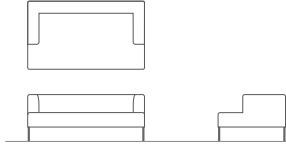

LITTLE ROSA リトルローザソファ

Design

ALGORHYTHM

Structure

素材：ウレタンフォーム・Sバネ・布・スチール

張地：カバーリング式 F1-F4ランク

3P

W 1940 D 900 H 610 SH 370

	F1	F2	F3	F4
カバー	110,000 (100,000)	127,600 (116,000)	145,200 (132,000)	162,800 (148,000)
本体+カバー	407,000 (370,000)	424,600 (386,000)	442,200 (402,000)	459,800 (418,000)

2.5P

W 1790 D 900 H 610 SH 370

	F1	F2	F3	F4
カバー	104,500 (95,000)	121,000 (110,000)	137,500 (125,000)	154,000 (140,000)
本体+カバー	367,400 (334,000)	385,000 (350,000)	401,500 (365,000)	418,000 (380,000)

F1-F4はソファカバー生地ランクです。
表示価格は税込、()内は本体価格です。

LITTLE ROSA リトルローザソファ

2P

W 1540 D 900 H 610 SH 370

	F1	F2	F3	F4
カバー	94,600 (86,000)	110,000 (100,000)	125,400 (114,000)	140,800 (128,000)
本体+カバー	345,400 (314,000)	360,800 (328,000)	376,200 (342,000)	391,600 (356,000)

1.5P

W 1140 D 900 H 610 SH 370

	F1	F2	F3	F4
カバー	84,700 (77,000)	96,800 (88,000)	110,000 (100,000)	122,100 (111,000)
本体+カバー	284,900 (259,000)	297,000 (270,000)	310,200 (282,000)	322,300 (293,000)

600/600 STOOL